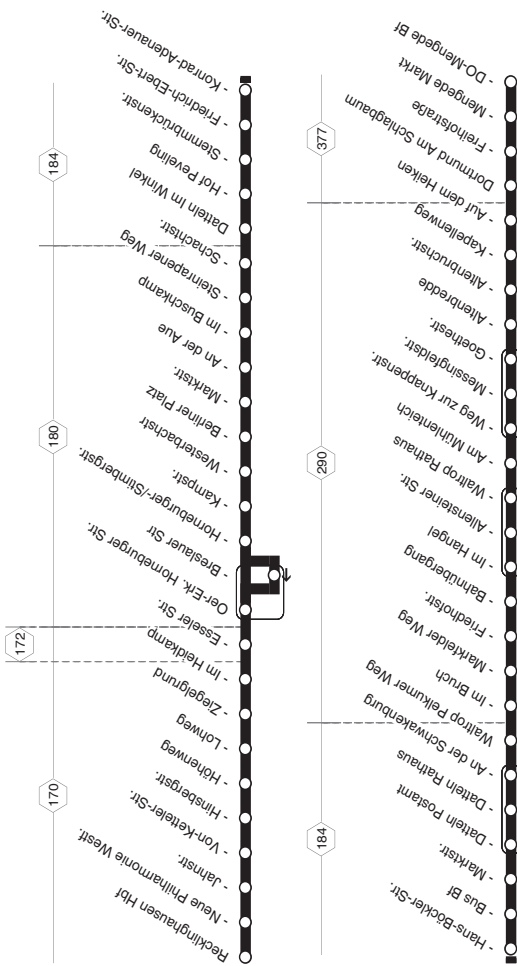

V RE Hbf - Oer-Erkenschwick Berliner Platz - Datteln Bus Bf - Waltrop Rathaus - DO-Mengede Bf
NE14
NE14 und zurück

V RE Hbf - Oer-Erkenschwick Berliner Platz - Datteln Bus Bf - Waltrop Rathaus - DO-Mengede Bf
NE14

Haltestellen	samstags		sonn- und feiertags	
	Abfahrtszeiten	Ankünfte	Abfahrtszeiten	Ankünfte
Recklinghausen Hbf	1.17	3.17	1.17	3.17
- Jahnstr.	19	19	19	19
- Hirsbergstr.	21	21	21	21
- Lohweg	23	23	23	23
- Im Heidkamp	24	24	24	24
Oer-Erk. Hornburger Str.	26	26	26	26
- Hornburger/Simbbergstr.	27	27	27	27
- Berliner Platz	an 1.30	3.30	an 1.30	3.30
- Besseler Str.	ab 1.31	3.31	ab 1.31	3.31
- Marktstr.	32	32	32	32
- Im Buschkamp	33	33	33	33
- Schachtstr.	35	35	35	35
Datteln im Winkel	36	36	36	36
- Sternbrückenstr.	37	37	37	37
- Konrad-Adenauer-Str.	38	38	38	38
- Bus Bf	an 1.41	3.41	an 1.41	3.41
- Datteln Postamt	ab 1.42	3.42	ab 1.42	3.42
- Datteln Rathaus	44	44	44	44
- Weg zur Knappestr.	45	45	45	45
Waltrop Peikumer Weg	47	47	47	47
- Im Bruch	47	47	47	47
- Friedhofstr.	48	48	48	48
- Im Hangel	50	50	50	50
Waltrop Rathaus	an 1.52	3.52	an 1.52	3.52
- Am Mühlenteich	ab 1.53	3.53	ab 1.53	3.53
- Weg zur Knappestr.	54	54	54	54
- Goethestr.	55	55	55	55
- Altenbruchstr.	56	56	56	56
- Auf dem Heiken	57	57	57	57
Dortmund Am Schlegelbaum	an 2.02	4.02	an 2.02	4.02
- Mengede Markt	04	04	04	04
- Mengede Bf	04	04	04	04
- Mengede Bf	2.05	4.05	2.05	4.05

Fahrten finden auch an folgenden Tagen statt: Heiligabend, Silvester, Weiberfastnacht bis Rosenmontag

Ihre Linie auf einen Blick

NachtExpress NE14

RE Hbf - Oer-Erkenschwick Berliner Platz - Datteln Bus Bf - Waltrop Rathaus - DO-Mengede Bf und zurück