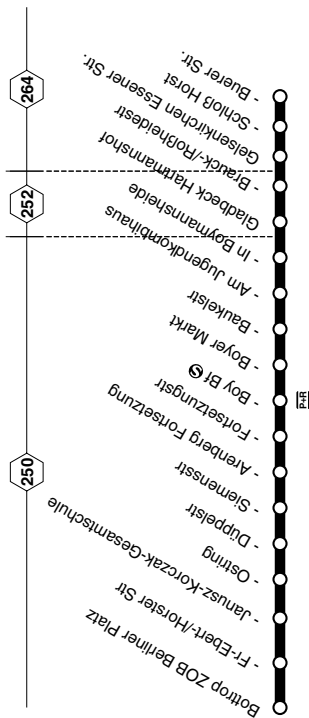

Haltestellen		montags bis freitags	
		Abfahrtszeiten	
BOT ZOB Berliner Platz	4:52	5:22	5:59
- Fr.-Ebert-/Horster Str.	53	23	6:01
- Janusz-Korzak-GS	54	24	02
- Osting	56	26	04
- Düppelstr.	57	27	05
- Siemensstr.	58	28	06
- Arenberg Fortsetzung	59	29	07
- Fortsetzungsstr.	5:00	30	08
- Boy Et	01	31	09
- Boyer Markt	5:02	5:32	6:10
- Boyer Markt	ab	5:02	5:32
- Baukelestr.	03	33	12
- Am Jugendkombibühaus	04	34	13
- In Boymannsheide	06	36	15
- Gladbeck Hartmannshof	08	38	17
- Brauck-Roßheidestr.	09	39	18
- GE Essener Str.	10	40	20
- Schloß Horst	11	41	21
- Bluerer Str.	5:13	5:43	6:23
	19:43	20:08	20:38
	19:19	19:46	20:16
	21	47	17
	22	48	18
	24	50	20
	25	51	21
	26	52	22
	27	53	23
	28	54	24
	29	55	25
	19:30	19:56	20:26
	19:31	19:57	20:27
	32	58	28
	33	59	29
	35	20:01	31
	37	03	33
	38	04	34
	40	05	35
	41	06	36
	19:43	20:08	20:38
	23:16	23:46	
	17	47	
	18	48	
	20	50	
	21	51	
	22	52	
	23	53	
	24	54	
	25	55	
	23:26	23:56	
	23:27		

Haltestellen		samstags	
		Abfahrtszeiten	
BOT ZOB Berliner Platz	5:51	7:51	8:18
- Fr.-Ebert-/Horster Str.	52	52	20
- Janusz-Korzak-GS	53	53	21
- Osting	55	55	23
- Düppelstr.	56	56	24
- Siemensstr.	57	57	25
- Arenberg Fortsetzung	58	58	26
- Fortsetzungsstr.	59	59	27
- Boy Et	6:00	8:00	28
- Boyer Markt	an	6:01	8:01
- Boyer Markt	ab	6:02	8:02
- Baukelestr.	03	03	31
- Am Jugendkombibühaus	04	04	32
- In Boymannsheide	06	06	34
- Gladbeck Hartmannshof	08	08	36
- Brauck-Roßheidestr.	09	09	37
- GE Essener Str.	10	10	39
- Schloß Horst	11	11	40
- Bluerer Str.	6:13	8:13	8:42
	16:18	16:46	17:16
	20	47	17
	21	48	18
	23	50	20
	24	51	21
	25	52	22
	26	53	23
	27	54	24
	28	55	25
	16:29	16:56	17:26
	16:30	16:57	17:27
	31	58	28
	32	59	29
	34	34	34
	36	03	33
	37	04	34
	39	05	35
	40	06	36
	16:42	17:08	17:38
	23:16	23:46	
	17	47	
	18	48	
	20	50	
	21	51	
	22	52	
	23	53	
	24	54	
	25	55	
	23:26	23:56	
	23:27		

Ihre Linie auf einen Blick